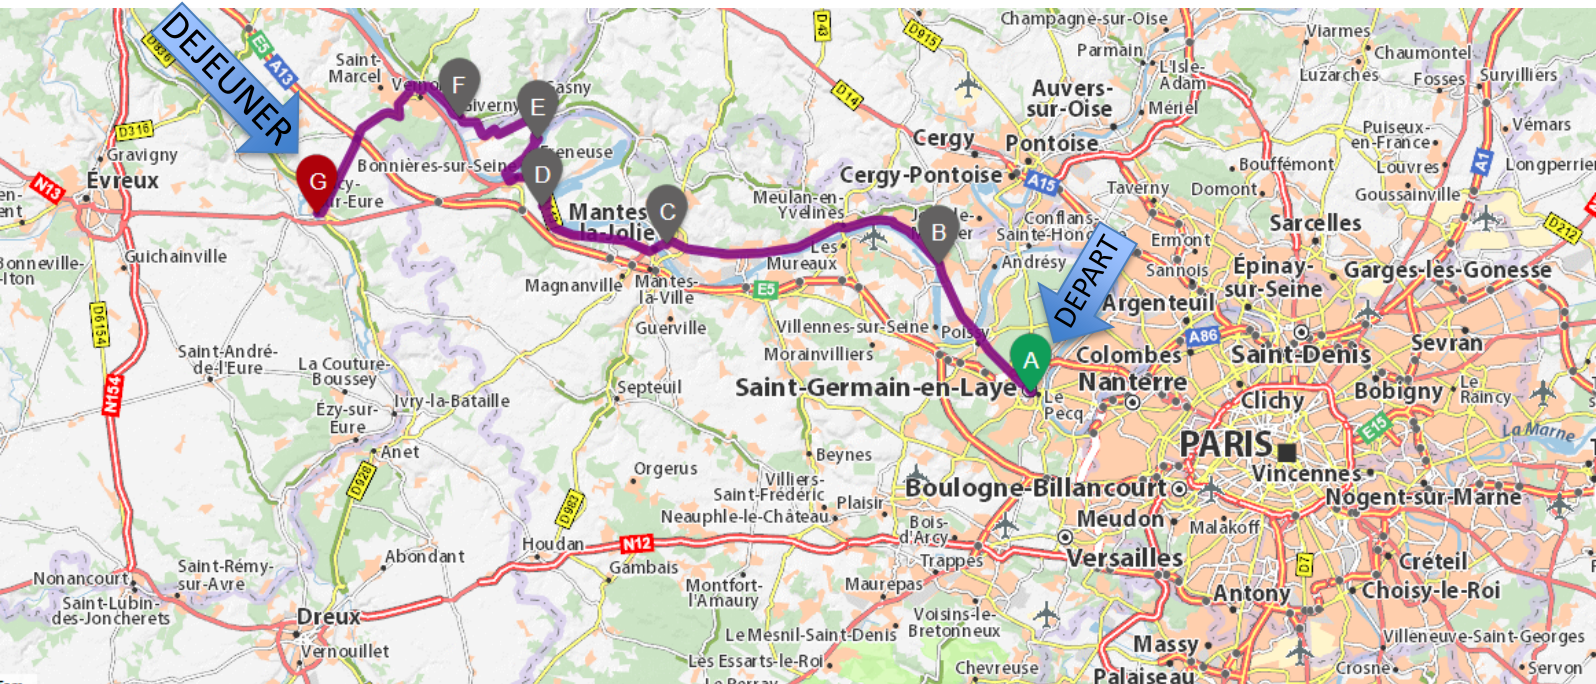

## AUTOMOBILE CLUB D'ARTHUR : SORTEZ VOS ANCIENNES – DIMANCHE 22 OCTOBRE 2017

- 9h00 Accueil et remise de l'itinéraire  
devant le château de Saint-  
Germain-en-Laye
- 10h00 Départ depuis le château de  
Saint-Germain-en-Laye
- 12:30 Déjeuner à Pacy-sur-Eure  
Restaurant : Bel Ami  
Invité : **Philippe Delaporte**  
***Tour du Monde en Porsche 928***
- Retour libre (durée 1h00 par  
l'autoroute A13)

**Départ du château de Saint-Germain-en-Laye à 10:00**

**Arrivée au restaurant à Pacy-sur-Eure à 12:30**

### Itinéraire du château de Saint-Germain-en-Laye à Pacy-sur-Eure : 2h15 pour 82 km

L'itinéraire vous mènera jusqu'à Pacy-sur-Eure par les boucles de la Seine.