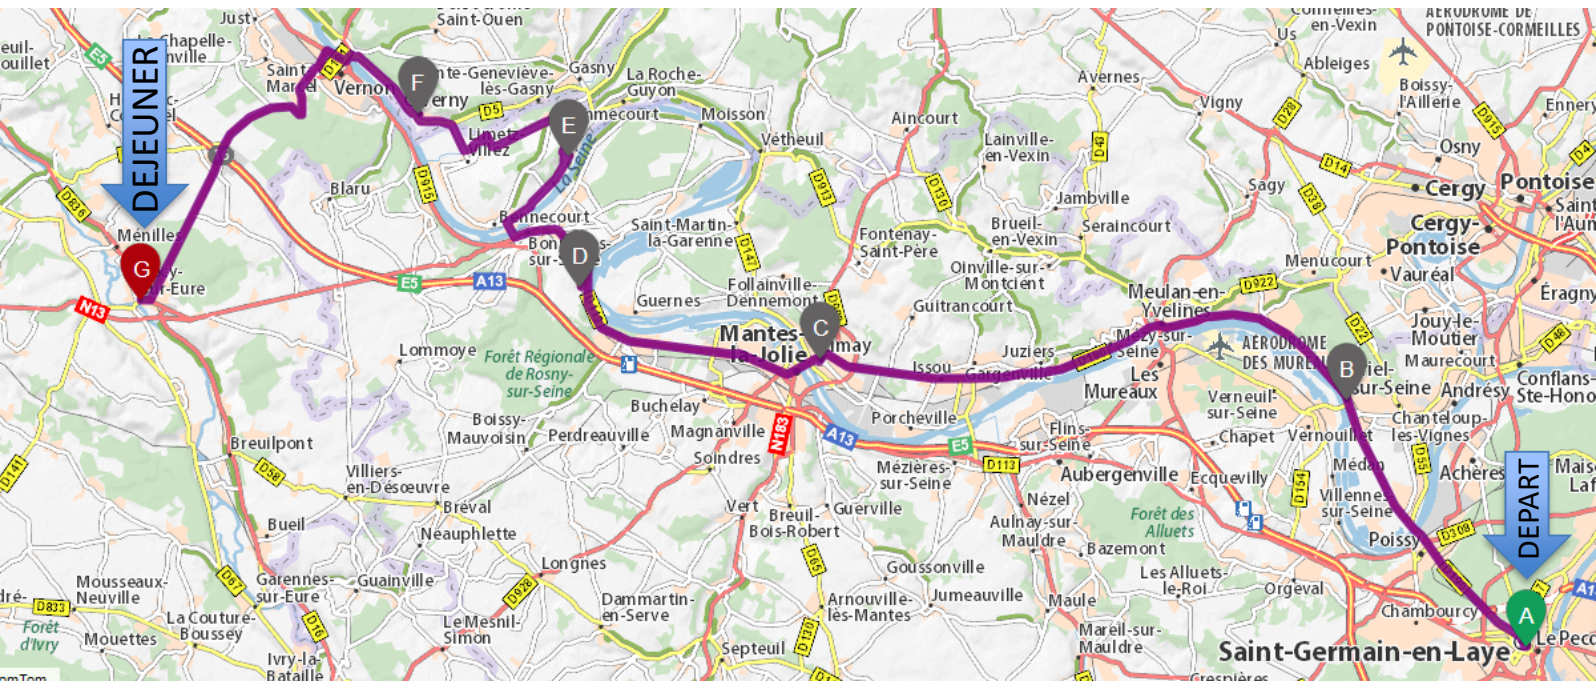

## AUTOMOBILE CLUB D'ARTHUR : SORTEZ VOS ANCIENNES – DIMANCHE 22 OCTOBRE 2017

- 9h00 Accueil et remise de l'itinéraire  
devant le château de Saint-  
Germain-en-Laye
- 10h00 Départ depuis le château de  
Saint-Germain-en-Laye
- 12:30 Déjeuner à Pacy-sur-Eure  
Restaurant : Bel Ami  
Invité : **Philippe Delaporte**  
***Tour du Monde en Porsche 928***
- Retour libre (durée 1h00 par  
l'autoroute A13)

**Voiture + Pilote : 90 €**  
**Accompagnateur : 60 €**

La prestation comprend la remise de l'itinéraire, le déjeuner et le téléchargement des photos réalisés par un photographe professionnel.

**AUTOMOBILE CLUB D'ARTHUR : SORTEZ VOS ANCIENNES – DIMANCHE 22 OCTOBRE 2017**

**Départ du château de Saint-Germain-en-Laye à 10:00**

**Arrivée au restaurant à Pacy-sur-Eure à 12:30**

### Itinéraire du château de Saint-Germain-en-Laye à Pacy-sur-Eure : 2h15 pour 82 km

L'itinéraire vous mènera jusqu'à Pacy-sur-Eure par les boucles de la Seine.